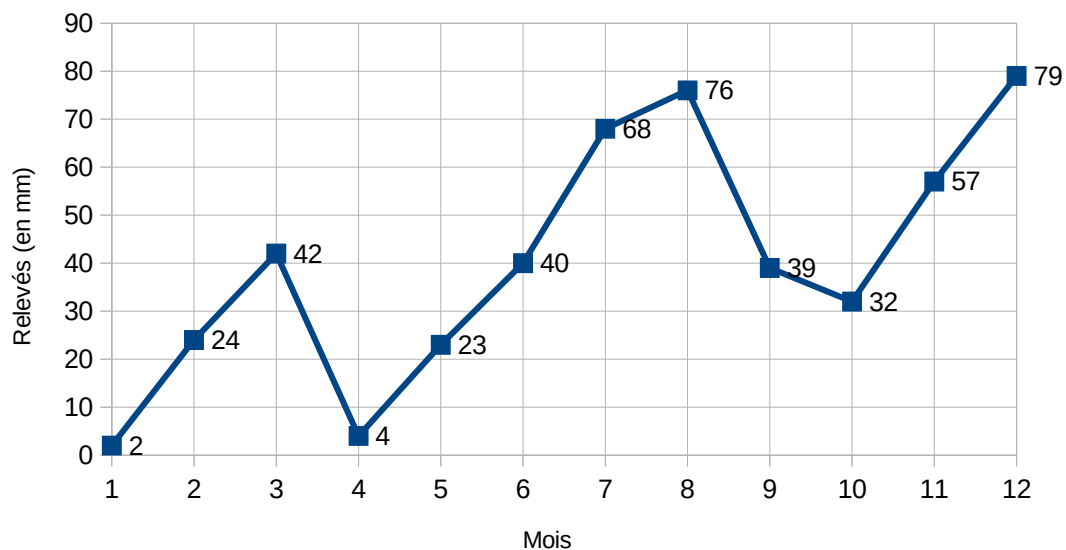

Relevés 2009 (439 mm)

Relevés 2010 (727 mm)

Relevés 2011 (486 mm)

Relevés 2012 (634 mm)

Relevés 2013 (748 mm)

Relevés 2014 (680 mm)

Relevés 2015 (440 mm)

Relevés 2016 (617 mm)

Relevés 2017 (482 mm)

Relevés 2018 (629 mm)

Relevés 2019 (674 mm)

Relevés 2020 (545 mm)

Relevés 2021 (725 mm)