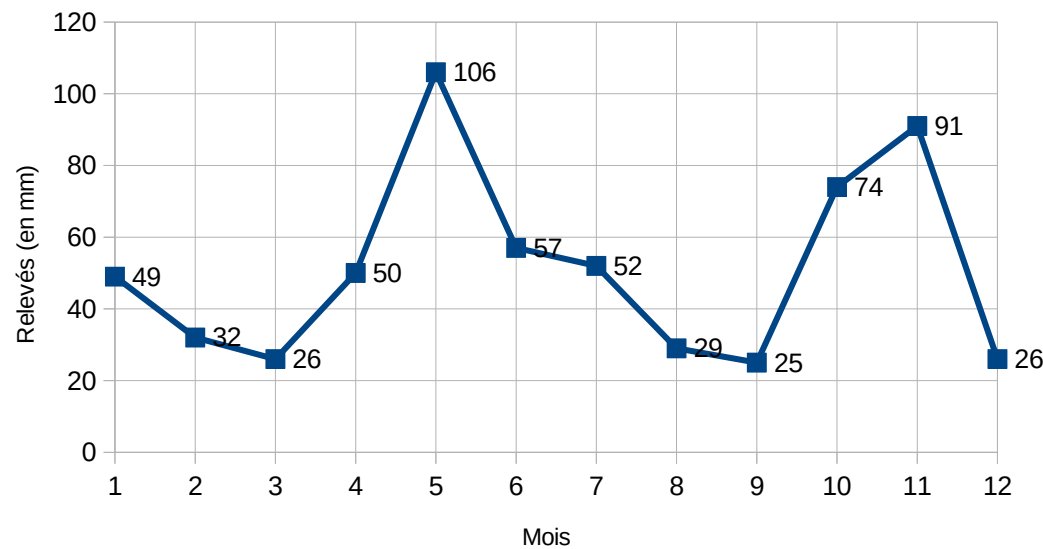

Relevés 2009 (439 mm)

Relevés 2010 (727 mm)

Relevés 2011 (486 mm)

Relevés 2012 (634 mm)

Relevés 2013 (748 mm)

Relevés 2014 (680 mm)

Relevés 2015 (440 mm)

Relevés 2016 (617 mm)

Relevés 2017 (482 mm)

Relevés 2018 (629 mm)

Relevés 2019 (674 mm)

Relevés 2020 (545 mm)

Relevés 2021 (725 mm)