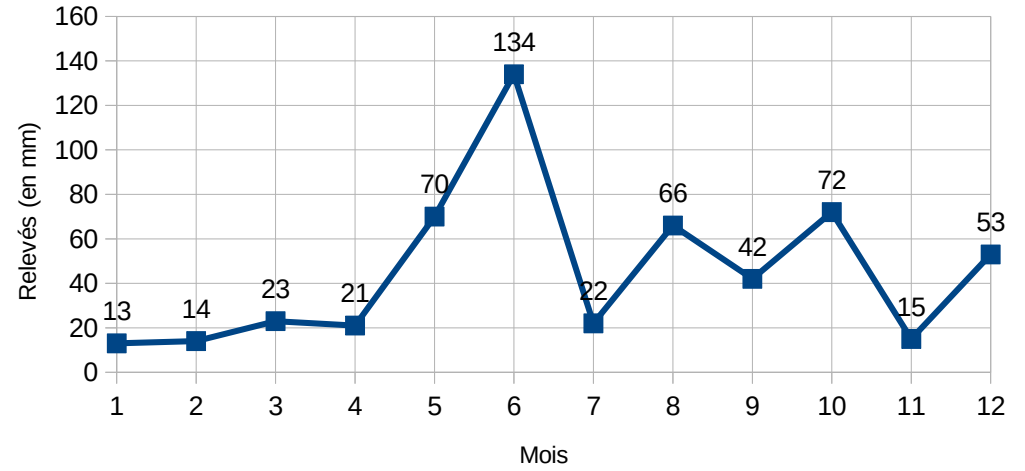

Relevés 2009 (439 mm)

Relevés 2010 (727 mm)

Relevés 2011 (486 mm)

Relevés 2012 (634 mm)

Relevés 2013 (748 mm)

Relevés 2014 (680 mm)

Relevés 2015 (440 mm)

Relevés 2016 (617 mm)

Relevés 2017 (482 mm)

Relevés 2018 (629 mm)

Relevés 2019 (674 mm)

Relevés 2020 (545 mm)

Relevés 2021 (725 mm)