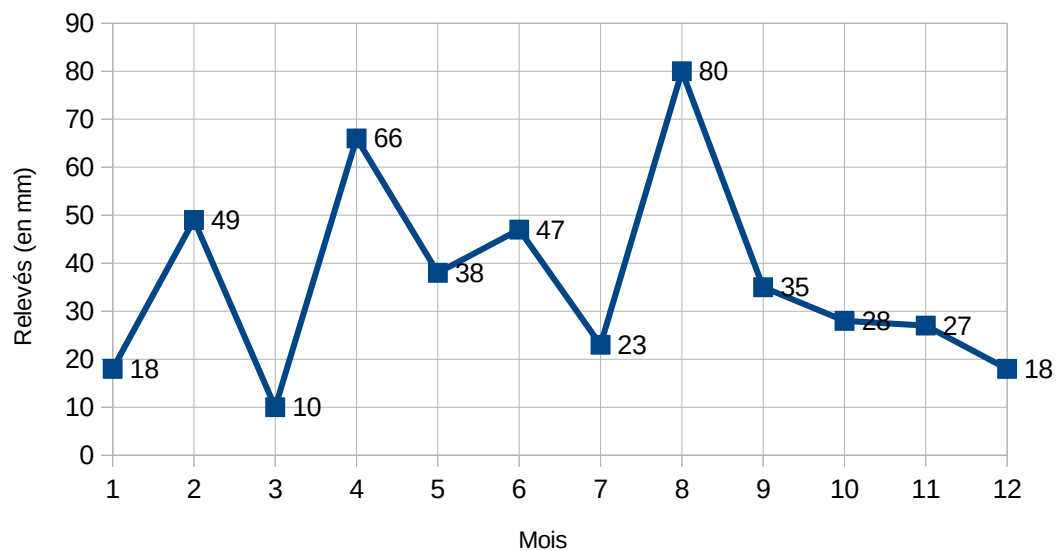

Relevés 2009 (439 mm)

Relevés 2010 (727 mm)

Relevés 2011 (486 mm)

Relevés 2012 (634 mm)

Relevés 2013 (748 mm)

Relevés 2014 (680 mm)

Relevés 2015 (440 mm)

Relevés 2016 (617 mm)

Relevés 2017 (482 mm)

Relevés 2018 (629 mm)

Relevés 2019 (674 mm)

Relevés 2020 (545 mm)

Relevés 2021 (725 mm)