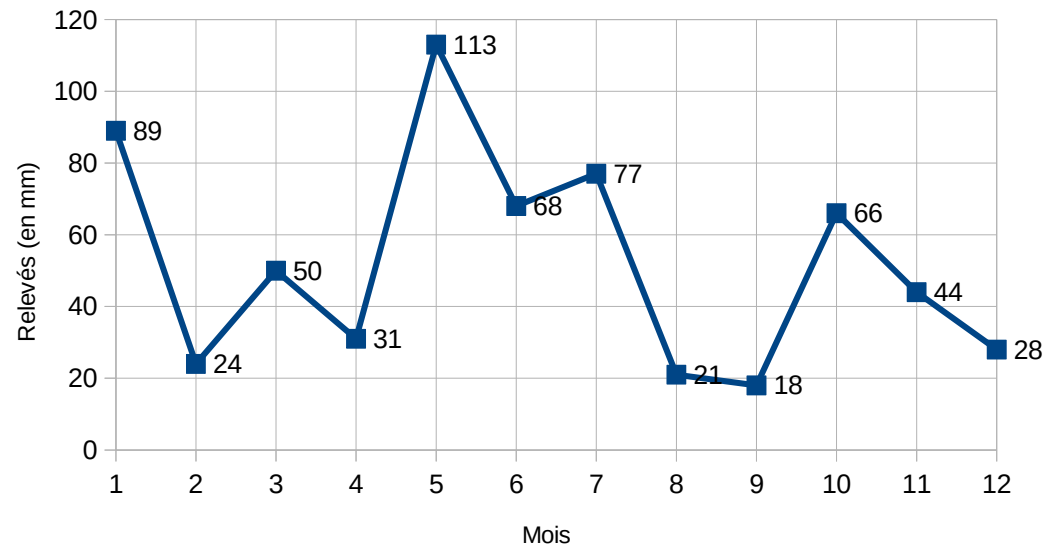

Relevés 2009 (439 mm)

Relevés 2010 (727 mm)

Relevés 2011 (486 mm)

Relevés 2012 (634 mm)

Relevés 2013 (748 mm)

Relevés 2014 (680 mm)

Relevés 2015 (440 mm)

Relevés 2016 (617 mm)

Relevés 2017 (482 mm)

Relevés 2018 (629 mm)

Relevés 2019 (674 mm)

Relevés 2020 (545 mm)

Relevés 2021 (725 mm)