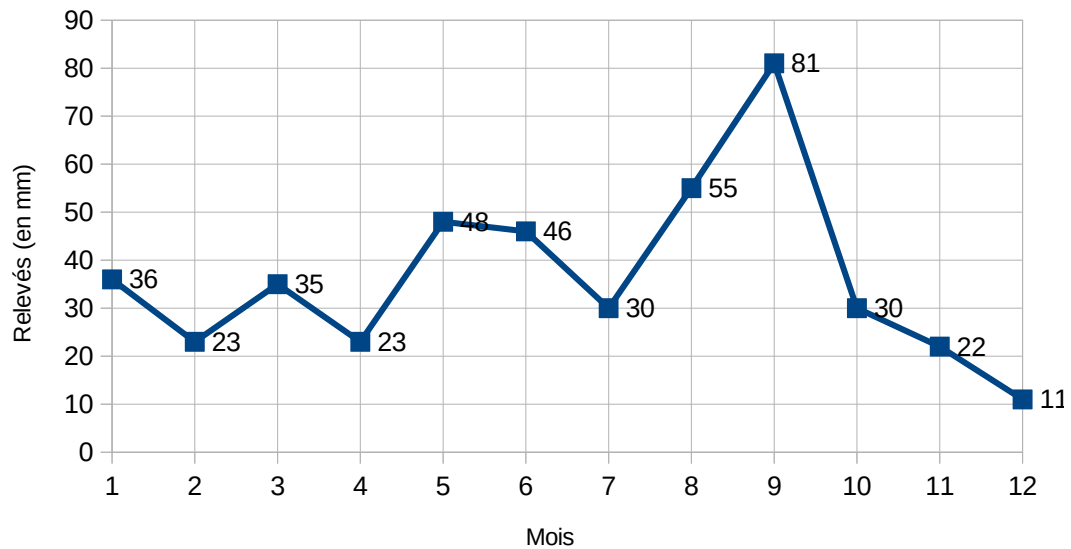

Relevés 2009 (439 mm)

Relevés 2010 (727 mm)

Relevés 2011 (486 mm)

Relevés 2012 (634 mm)

Relevés 2013 (748 mm)

Relevés 2014 (680 mm)

Relevés 2015 (440 mm)

Relevés 2016 (617 mm)

Relevés 2017 (482 mm)

Relevés 2018 (629 mm)

Relevés 2019 (674 mm)

Relevés 2020 (545 mm)

Relevés 2021 (725 mm)