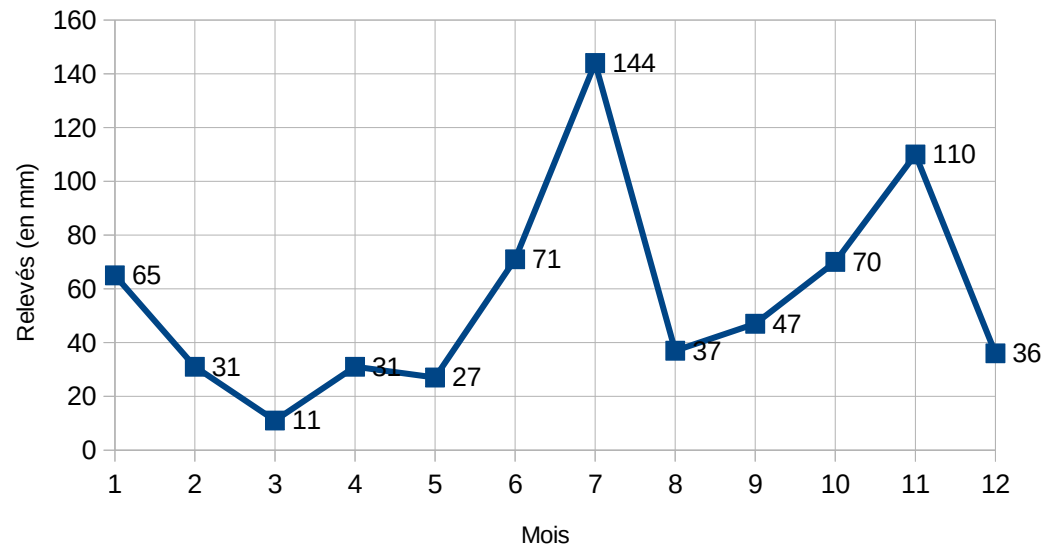

Relevés 2009 (439 mm)

Relevés 2010 (727 mm)

Relevés 2011 (486 mm)

Relevés 2012 (634 mm)

Relevés 2013 (748 mm)

Relevés 2014 (680 mm)

Relevés 2015 (440 mm)

Relevés 2016 (617 mm)

Relevés 2017 (482 mm)

Relevés 2018 (629 mm)

Relevés 2019 (674 mm)

Relevés 2020 (545 mm)

Relevés 2021 (725 mm)