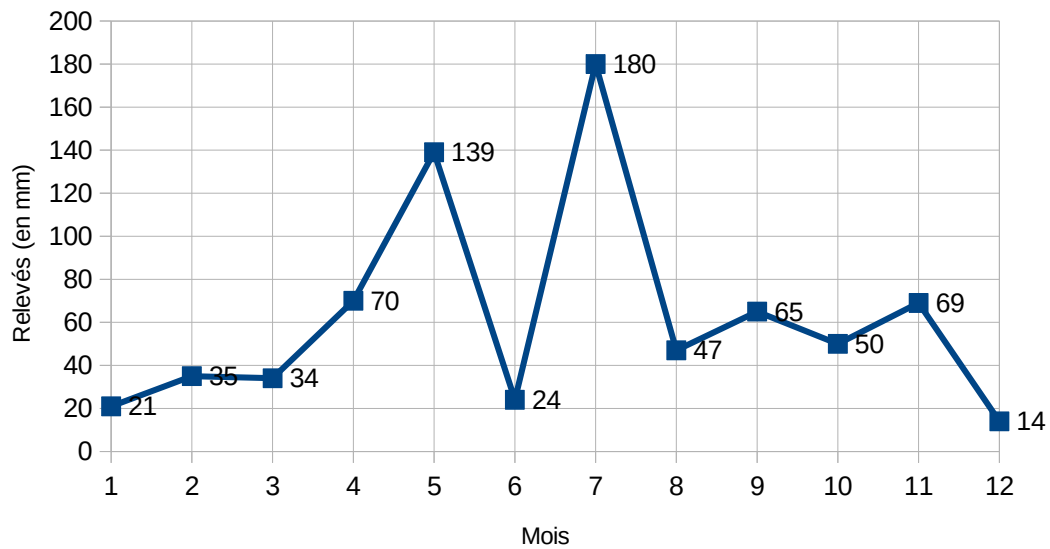

Relevés 2009 (439 mm)

Relevés 2010 (727 mm)

Relevés 2011 (486 mm)

Relevés 2012 (634 mm)

Relevés 2013 (748 mm)

Relevés 2014 (680 mm)

Relevés 2015 (440 mm)

Relevés 2016 (617 mm)

Relevés 2017 (482 mm)

Relevés 2018 (629 mm)

Relevés 2019 (674 mm)

Relevés 2020 (545 mm)

Relevés 2021 (725 mm)