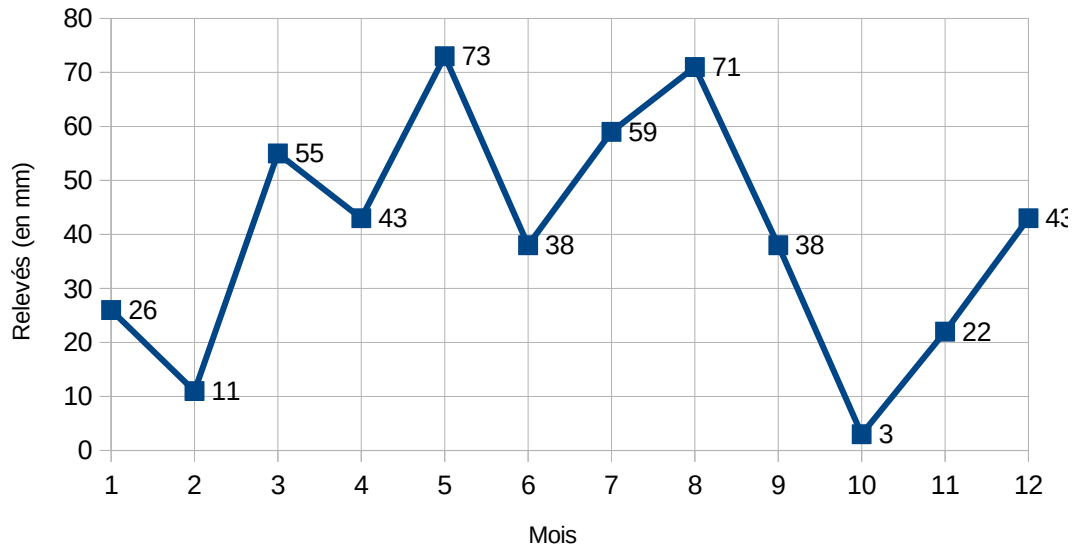

Relevés 2009 (439 mm)

Relevés 2010 (727 mm)

Relevés 2011 (486 mm)

Relevés 2012 (634 mm)

Relevés 2013 (748 mm)

Relevés 2014 (680 mm)

Relevés 2015 (440 mm)

Relevés 2016 (617 mm)

Relevés 2017 (482 mm)

Relevés 2018 (629 mm)

Relevés 2019 (674 mm)

Relevés 2020 (545 mm)

Relevés 2021 (725 mm)