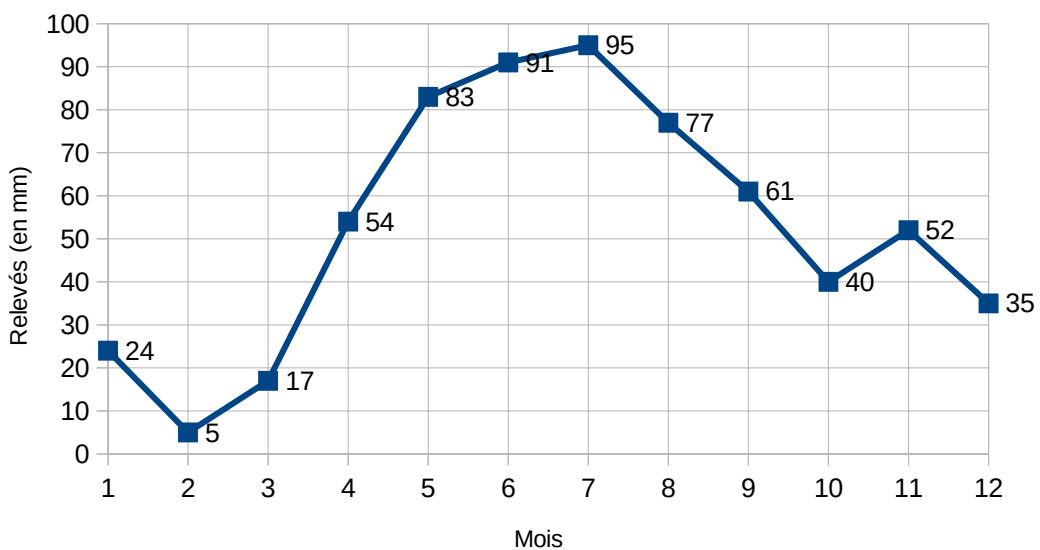

Relevés 2009 (439 mm)

Relevés 2010 (727 mm)

Relevés 2011 (486 mm)

Relevés 2012 (634 mm)

Relevés 2013 (748 mm)

Relevés 2014 (680 mm)

Relevés 2015 (440 mm)

Relevés 2016 (617 mm)

Relevés 2017 (482 mm)

Relevés 2018 (629 mm)

Relevés 2019 (674 mm)

Relevés 2020 (545 mm)

Relevés 2021 (725 mm)