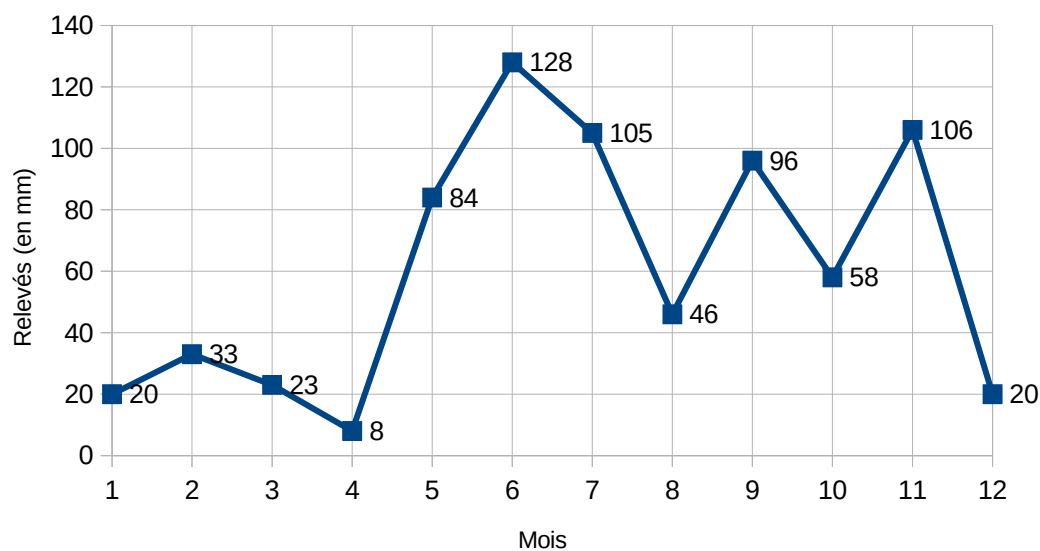

Relevés 2009 (439 mm)

Relevés 2010 (727 mm)

Relevés 2011 (486 mm)

Relevés 2012 (634 mm)

Relevés 2013 (748 mm)

Relevés 2014 (680 mm)

Relevés 2015 (440 mm)

Relevés 2016 (617 mm)

Relevés 2017 (482 mm)

Relevés 2018 (629 mm)

Relevés 2019 (674 mm)

Relevés 2020 (545 mm)

Relevés 2021 (725 mm)