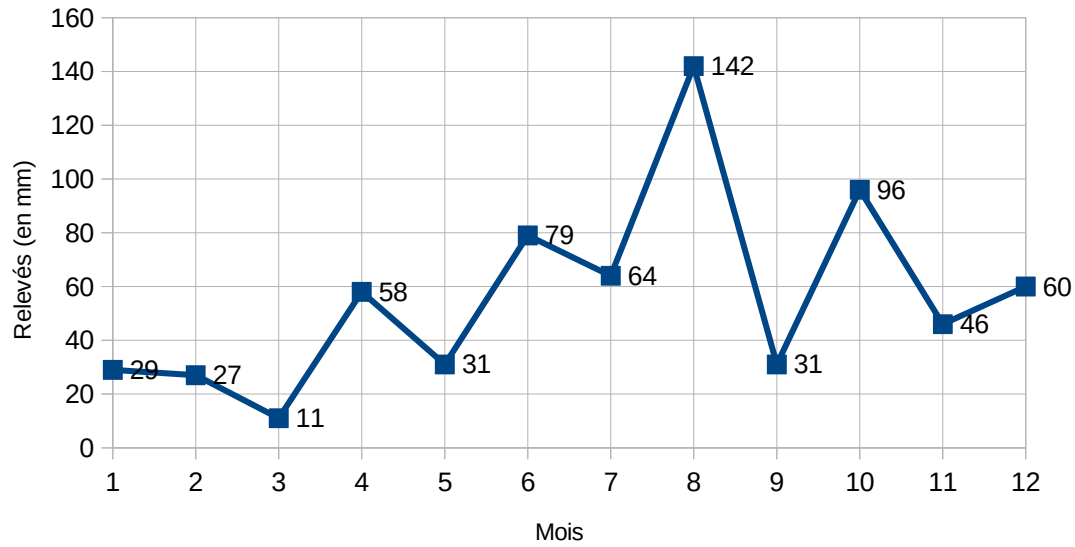

Relevés 2009 (439 mm)

Relevés 2010 (727 mm)

Relevés 2011 (486 mm)

Relevés 2012 (634 mm)

Relevés 2013 (748 mm)

Relevés 2014 (680 mm)

Relevés 2015 (440 mm)

Relevés 2016 (617 mm)

Relevés 2017 (482 mm)

Relevés 2018 (629 mm)

Relevés 2019 (674 mm)

Relevés 2020 (545 mm)

Relevés 2021 (725 mm)